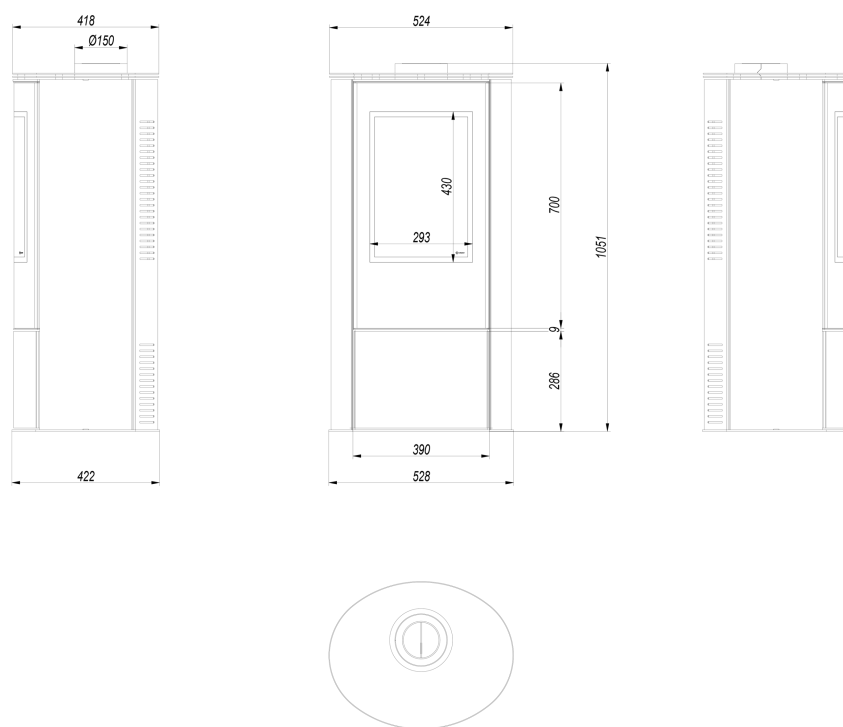

siedmiodniowym wyprzedzeniem. Oznacza to, że możemy ustawić sobie nie tylko pożądaną temperaturę, ale także godzinę włączenia i wyłączenia kozy.

Niewielki ciężar i łatwość montażu pozwalają na swobodną zmianę miejsca, w zależności od dostępu do kanału odprowadzającego spaliny. Wylot spalin znajduje się w płycie górnej.

Zastosowane w zabudowie szkło to specjalna ceramika żaroodporna, wykorzystywana również w tradycyjnych wkładach kominkowych, która wytrzymuje temperaturę do 800 st.C.

UWAGA! Przed zakupem należy określić jakim typem gazu będzie zasilana instalacja - gazem ziemnym, lub gazem propan-butan, gdyż dobór palnika i dysz zależy od wyboru gazu. Przed montażem należy upewnić się, że podłączane urządzenie jest przeznaczone do zasilania gazem odpowiednim do typu znajdującego się w instalacji gazowej. Wszelkie niezbędne informacje co do wymaganych parametrów gazu znajdują się na tabliczce znamionowej kominka oraz w instrukcji obsługi.

Rysunek techniczny

Opcje dodatkowe

Moduł WI-FI BOX

Moduł WI-FI do sterowania przez aplikację mobilną MyFire kominkiem gazowym LEO lub piecem

1 230,00 zł